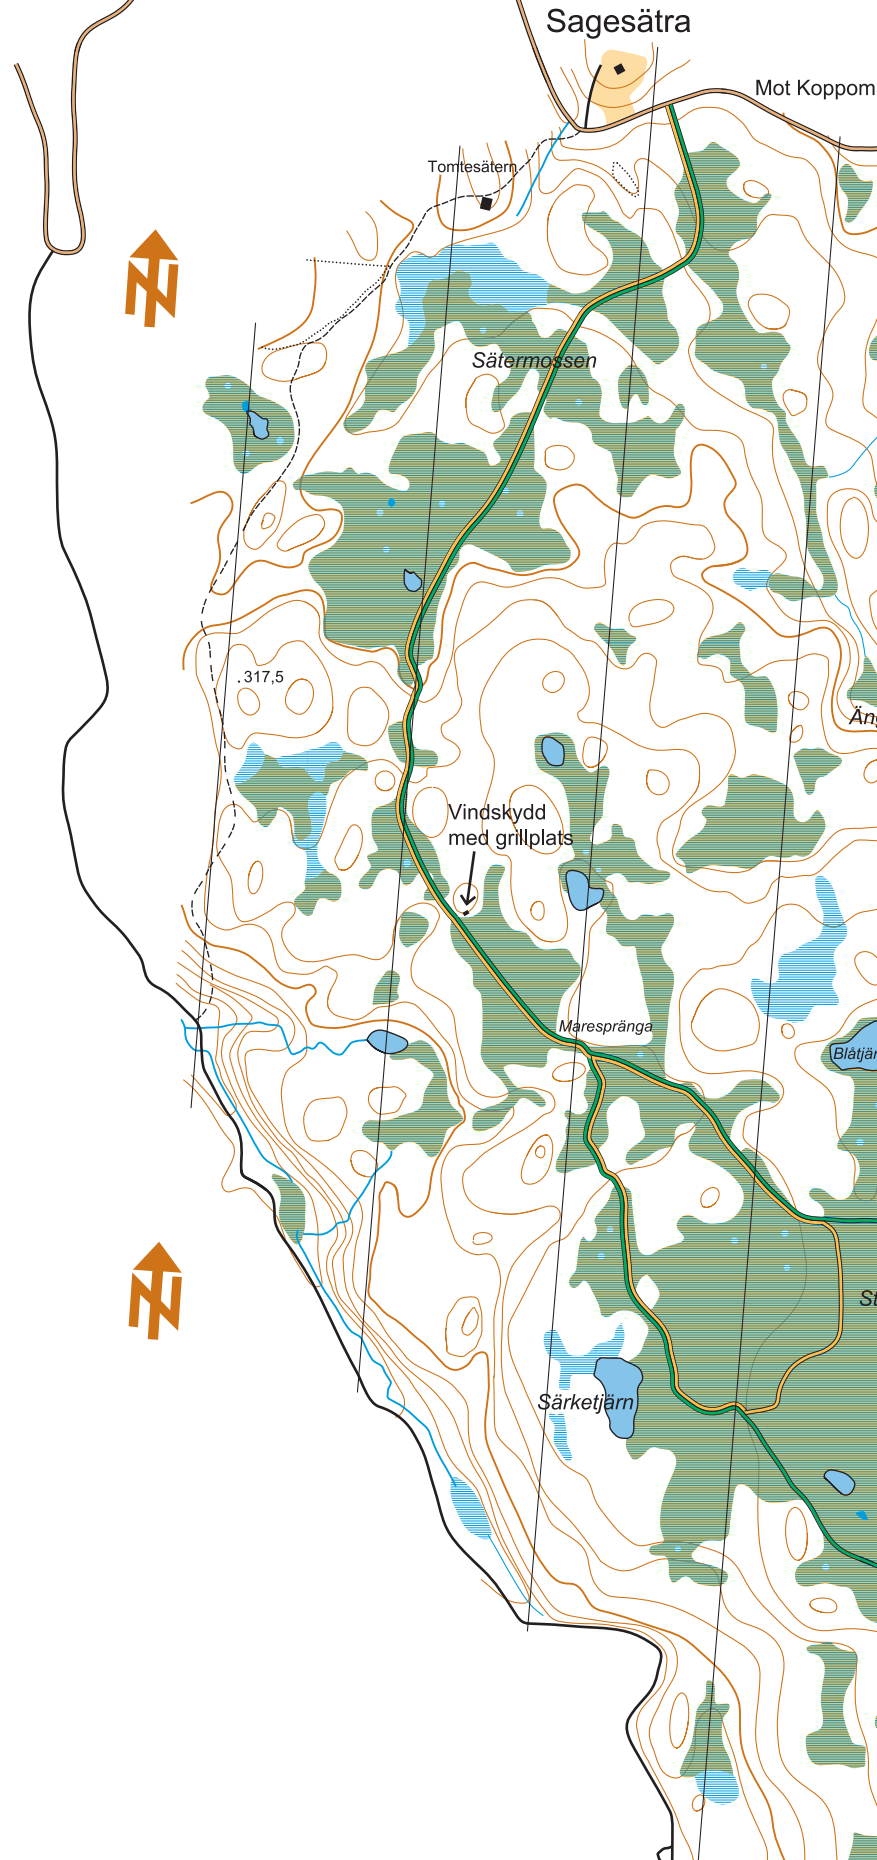

Spårkarta Sagosätra

Mot Östervällskog

Från vägen	Från vindskyddet
8,4 km	4,6 km
6,6 km	2,8 km

Kartfakta

Upphovsrätt: OK Hierne
Skala och ekvidistans: 1:15 000, 5 m
Grundmaterial: Terrängkartan, LMV 2000
Koordinatsystem: Rikets Nät 2,5 gon V
Layout: Andreas Blomgren, 2007
Tryck: Prevas AB, 2007
Kartförsäljning: http://svenskidrott.se/s/okhierne_of